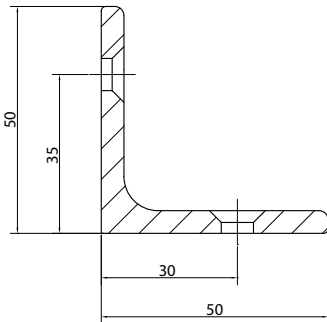

**Technische Daten**

Stabiler Plattenhalter zur Wandbefestigung  
 Befestigungsmaterial für Platten gegen Mehrpreis  
 (Befestigungsmaterial für das Mauerwerk nicht im Lieferumfang)

Material:           Edelstahl

Artikel	Oberfläche	Bestellnummer
Einfachwinkel EIFW - L	Edelstahl geschliffen	83EIFWLES

**Ihre Notizen**

---

---

---

---

---

---