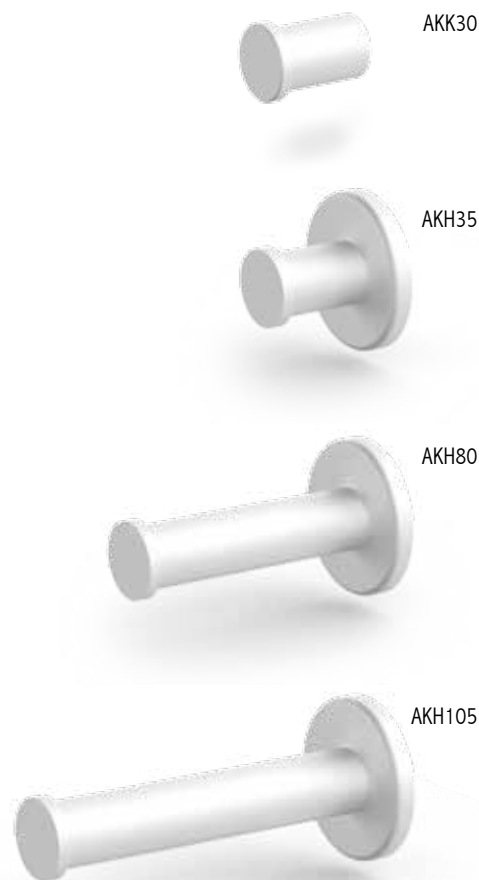

Technische Daten

Kleiderhaken zur Befestigung an der Wand
 Befestigungsmaterial gegen Mehrpreis

Oberfläche: Alu EV1
 Edelstahl geschliffen
 Pulverbeschichtung auf Anfrage

AKK30:

AKH:

Artikel	Bezeichnung	Bestellnummer
Kleiner Kleiderhaken AKK30	Alu EV1	80AKKEV030
Kleiner Kleiderhaken AKK30	Edelstahl	80AKKES030
Mehrpreis Befestigung AKK30	Plattendicke 28-30 mm M6 x 25 + MS-Dübel	MP80BKK25
Mehrpreis Befestigung AKK30	Plattendicke 13 mm M6 x 16 + MS-Dübel	MP80BKK16
Kleiderhaken AKH35	Alu EV1 Länge: 34,5 mm	80AKHEV035
Kleiderhaken AKH35	Edelstahl Länge: 34,5 mm	80AKHES035
Kleiderhaken AKH80	Alu EV1 Länge: 79,5 mm	80AKHEV080
Kleiderhaken AKH80	Edelstahl Länge: 79,5 mm	80AKHES080
Kleiderhaken AKH105	Alu EV1 Länge: 104,5 mm	80AKHEV105
Kleiderhaken AKH105	Edelstahl Länge: 104,5 mm	80AKHES105
Mehrpreis Befestigung KH	Plattendicke 28-30 mm 2 x M5 x 20 + 2 x MS-Dübel	MP80BKH20
Mehrpreis Befestigung KH	Plattendicke 13 mm 2 x M5 x 12 + 2 x MS-Dübel	MP80BKH12