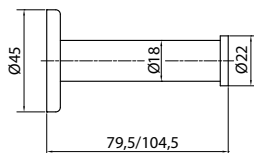

Technische Daten

Kleiderhaken zur Befestigung an der Wand
 Befestigungsmaterial gegen Mehrpreis

Oberfläche: Alu EV1
 Edelstahl geschliffen
 Pulverbeschichtung auf Anfrage

AKK30:

AKH:

Artikel	Bezeichnung	Bestellnummer
Kleiner Kleiderhaken AKK30	Alu EV1	80AKKEV030
Kleiner Kleiderhaken AKK30	Edelstahl	80AKKES030
Mehrpreis Befestigung AKK30	Plattendicke 28-30 mm M6 x 25 + MS-Dübel	MP80BKK25
Mehrpreis Befestigung AKK30	Plattendicke 13 mm M6 x 16 + MS-Dübel	MP80BKK16
Kleiderhaken AKH35	Alu EV1 Länge: 34,5 mm	80AKHEV035
Kleiderhaken AKH35	Edelstahl Länge: 34,5 mm	80AKHES035
Kleiderhaken AKH80	Alu EV1 Länge: 79,5 mm	80AKHEV080
Kleiderhaken AKH80	Edelstahl Länge: 79,5 mm	80AKHES080
Kleiderhaken AKH105	Alu EV1 Länge: 104,5 mm	80AKHEV105
Kleiderhaken AKH105	Edelstahl Länge: 104,5 mm	80AKHES105
Mehrpreis Befestigung KH	Plattendicke 28-30 mm 2 x M5 x 20 + 2 x MS-Dübel	MP80BKH20
Mehrpreis Befestigung KH	Plattendicke 13 mm 2 x M5 x 12 + 2 x MS-Dübel	MP80BKH12