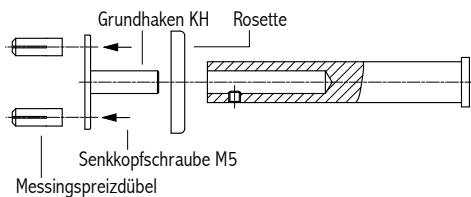

Technische Daten

Kleiderhaken zur Befestigung an der Wand
 Befestigungsmaterial gegen Mehrpreis

Oberfläche: Alu EV1
 Edelstahl geschliffen
 Pulverbeschichtung auf Anfrage

AKK30:

AKH:

Artikel	Bezeichnung	Bestellnummer
Kleiner Kleiderhaken AKK30	Alu EV1	80AKKEV030
Kleiner Kleiderhaken AKK30	Edelstahl	80AKKES030
Mehrpreis Befestigung AKK30	Plattendicke 28-30 mm M6 x 25 + MS-Dübel	MP80BKK25
Mehrpreis Befestigung AKK30	Plattendicke 13 mm M6 x 16 + MS-Dübel	MP80BKK16
Kleiderhaken AKH35	Alu EV1 Länge: 34,5 mm	80AKHEV035
Kleiderhaken AKH35	Edelstahl Länge: 34,5 mm	80AKHES035
Kleiderhaken AKH80	Alu EV1 Länge: 79,5 mm	80AKHEV080
Kleiderhaken AKH80	Edelstahl Länge: 79,5 mm	80AKHES080
Kleiderhaken AKH105	Alu EV1 Länge: 104,5 mm	80AKHEV105
Kleiderhaken AKH105	Edelstahl Länge: 104,5 mm	80AKHES105
Mehrpreis Befestigung KH	Plattendicke 28-30 mm 2 x M5 x 20 + 2 x MS-Dübel	MP80BKH20
Mehrpreis Befestigung KH	Plattendicke 13 mm 2 x M5 x 12 + 2 x MS-Dübel	MP80BKH12