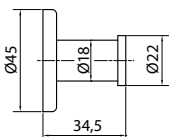

Technische Daten

Kleiderhaken zur Befestigung an der Wand
 Befestigungsmaterial gegen Mehrpreis

Oberfläche: Alu EV1
 Edelstahl geschliffen
 Pulverbeschichtung auf Anfrage

AKK30:

AKH:

Artikel	Bezeichnung	Bestellnummer
Kleiner Kleiderhaken AKK30	Alu EV1	80AKKEV030
Kleiner Kleiderhaken AKK30	Edelstahl	80AKKES030
Mehrpreis Befestigung AKK30	Plattendicke 28-30 mm M6 x 25 + MS-Dübel	MP80BKK25
Mehrpreis Befestigung AKK30	Plattendicke 13 mm M6 x 16 + MS-Dübel	MP80BKK16
Kleiderhaken AKH35	Alu EV1 Länge: 34,5 mm	80AKHEV035
Kleiderhaken AKH35	Edelstahl Länge: 34,5 mm	80AKHES035
Kleiderhaken AKH80	Alu EV1 Länge: 79,5 mm	80AKHEV080
Kleiderhaken AKH80	Edelstahl Länge: 79,5 mm	80AKHES080
Kleiderhaken AKH105	Alu EV1 Länge: 104,5 mm	80AKHEV105
Kleiderhaken AKH105	Edelstahl Länge: 104,5 mm	80AKHES105
Mehrpreis Befestigung KH	Plattendicke 28-30 mm 2 x M5 x 20 + 2 x MS-Dübel	MP80BKH20
Mehrpreis Befestigung KH	Plattendicke 13 mm 2 x M5 x 12 + 2 x MS-Dübel	MP80BKH12