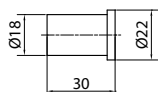

Technische Daten

Kleiderhaken zur Befestigung an der Wand
 Befestigungsmaterial gegen Mehrpreis

Oberfläche: Alu EV1
 Edelstahl geschliffen
 Pulverbeschichtung auf Anfrage

AKK30:

AKH:

Artikel	Bezeichnung	Bestellnummer
Kleiner Kleiderhaken AKK30	Alu EV1	80AKKEV030
Kleiner Kleiderhaken AKK30	Edelstahl	80AKKES030
Mehrpreis Befestigung AKK30	Plattendicke 28-30 mm M6 x 25 + MS-Dübel	MP80BKK25
Mehrpreis Befestigung AKK30	Plattendicke 13 mm M6 x 16 + MS-Dübel	MP80BKK16
Kleiderhaken AKH35	Alu EV1 Länge: 34,5 mm	80AKHEV035
Kleiderhaken AKH35	Edelstahl Länge: 34,5 mm	80AKHES035
Kleiderhaken AKH80	Alu EV1 Länge: 79,5 mm	80AKHEV080
Kleiderhaken AKH80	Edelstahl Länge: 79,5 mm	80AKHES080
Kleiderhaken AKH105	Alu EV1 Länge: 104,5 mm	80AKHEV105
Kleiderhaken AKH105	Edelstahl Länge: 104,5 mm	80AKHES105
Mehrpreis Befestigung KH	Plattendicke 28-30 mm 2 x M5 x 20 + 2 x MS-Dübel	MP80BKH20
Mehrpreis Befestigung KH	Plattendicke 13 mm 2 x M5 x 12 + 2 x MS-Dübel	MP80BKH12