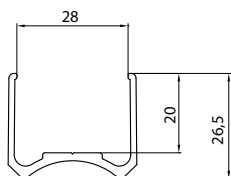

Technische Daten

Rohr-Anschlussprofil:

RA 13-2 Alu roh (Lager)
 RA 13-2 Alu EV1 (Lager)
 RA 13-2 Alu pulverbeschichtet
 (Farben auf Anfrage)

RA 28 Alu roh (Lager)
 RA 28 Alu EV1 (Lager)
 RA 28 Alu pulverbeschichtet
 (Farben auf Anfrage)

Artikel	Bezeichnung	Bestellnummer
RA 13-2 Zuschnitt	Rohr-Anschlussprofil pro Meter, Alu roh	ALRA132V0
RA 13-2 Zuschnitt	Rohr-Anschlussprofil pro Meter, Alu EV1	ALRA132VEV
RA 13-2 Zuschnitt	Rohr-Anschlussprofil pro Meter, Alu pulverbesch. (Farben auf Anfrage)	ALRA132V_ _ _ _ _ (Bitte RAL-Nr. angeben!)
RA 13-2 6 m Stange	Rohr-Anschlussprofil pro 6 m, Alu roh	ALRA13260
RA 13-2 6 m Stange	Rohr-Anschlussprofil pro 6 m, Alu EV1	ALRA1326EV
RA 13-2 6 m Stange	Rohr-Anschlussprofil pro 6 m, Alu pulverbesch. (Farben auf Anfrage)	ALRA1326_ _ _ _ _ (Bitte RAL-Nr. angeben!)
RA 28 Zuschnitt	Rohr-Anschlussprofil pro Meter, Alu roh	ALRA28V0
RA 28 Zuschnitt	Rohr-Anschlussprofil pro Meter, Alu EV1	ALRA28VEV
RA 28 Zuschnitt	Rohr-Anschlussprofil pro Meter, Alu pulverbesch. (Farben auf Anfrage)	ALRA28V_ _ _ _ _ (Bitte RAL-Nr. angeben!)
RA 28 6 m Stange	Rohr-Anschlussprofil pro 6 m, Alu roh	ALRA2860
RA 28 6 m Stange	Rohr-Anschlussprofil pro 6 m, Alu EV1	ALRA286EV
RA 28 6 m Stange	Rohr-Anschlussprofil pro 6 m, Alu pulverbesch. (Farben auf Anfrage)	ALRA286_ _ _ _ _ (Bitte RAL-Nr. angeben!)