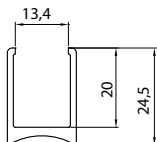

Technische Daten

Rohr-Anschlussprofil:

RA 13-2 Alu roh (Lager)
 RA 13-2 Alu EV1 (Lager)
 RA 13-2 Alu pulverbeschichtet
 (Farben auf Anfrage)

RA 28 Alu roh (Lager)
 RA 28 Alu EV1 (Lager)
 RA 28 Alu pulverbeschichtet
 (Farben auf Anfrage)

Artikel	Bezeichnung	Bestellnummer
RA 13-2 Zuschnitt	Rohr-Anschlussprofil pro Meter, Alu roh	ALRA132V0
RA 13-2 Zuschnitt	Rohr-Anschlussprofil pro Meter, Alu EV1	ALRA132VEV
RA 13-2 Zuschnitt	Rohr-Anschlussprofil pro Meter, Alu pulverbesch. (Farben auf Anfrage)	ALRA132V_ _ _ _ _ (Bitte RAL-Nr. angeben!)
RA 13-2 6 m Stange	Rohr-Anschlussprofil pro 6 m, Alu roh	ALRA13260
RA 13-2 6 m Stange	Rohr-Anschlussprofil pro 6 m, Alu EV1	ALRA1326EV
RA 13-2 6 m Stange	Rohr-Anschlussprofil pro 6 m, Alu pulverbesch. (Farben auf Anfrage)	ALRA1326_ _ _ _ _ (Bitte RAL-Nr. angeben!)
RA 28 Zuschnitt	Rohr-Anschlussprofil pro Meter, Alu roh	ALRA28V0
RA 28 Zuschnitt	Rohr-Anschlussprofil pro Meter, Alu EV1	ALRA28VEV
RA 28 Zuschnitt	Rohr-Anschlussprofil pro Meter, Alu pulverbesch. (Farben auf Anfrage)	ALRA28V_ _ _ _ _ (Bitte RAL-Nr. angeben!)
RA 28 6 m Stange	Rohr-Anschlussprofil pro 6 m, Alu roh	ALRA2860
RA 28 6 m Stange	Rohr-Anschlussprofil pro 6 m, Alu EV1	ALRA286EV
RA 28 6 m Stange	Rohr-Anschlussprofil pro 6 m, Alu pulverbesch. (Farben auf Anfrage)	ALRA286_ _ _ _ _ (Bitte RAL-Nr. angeben!)